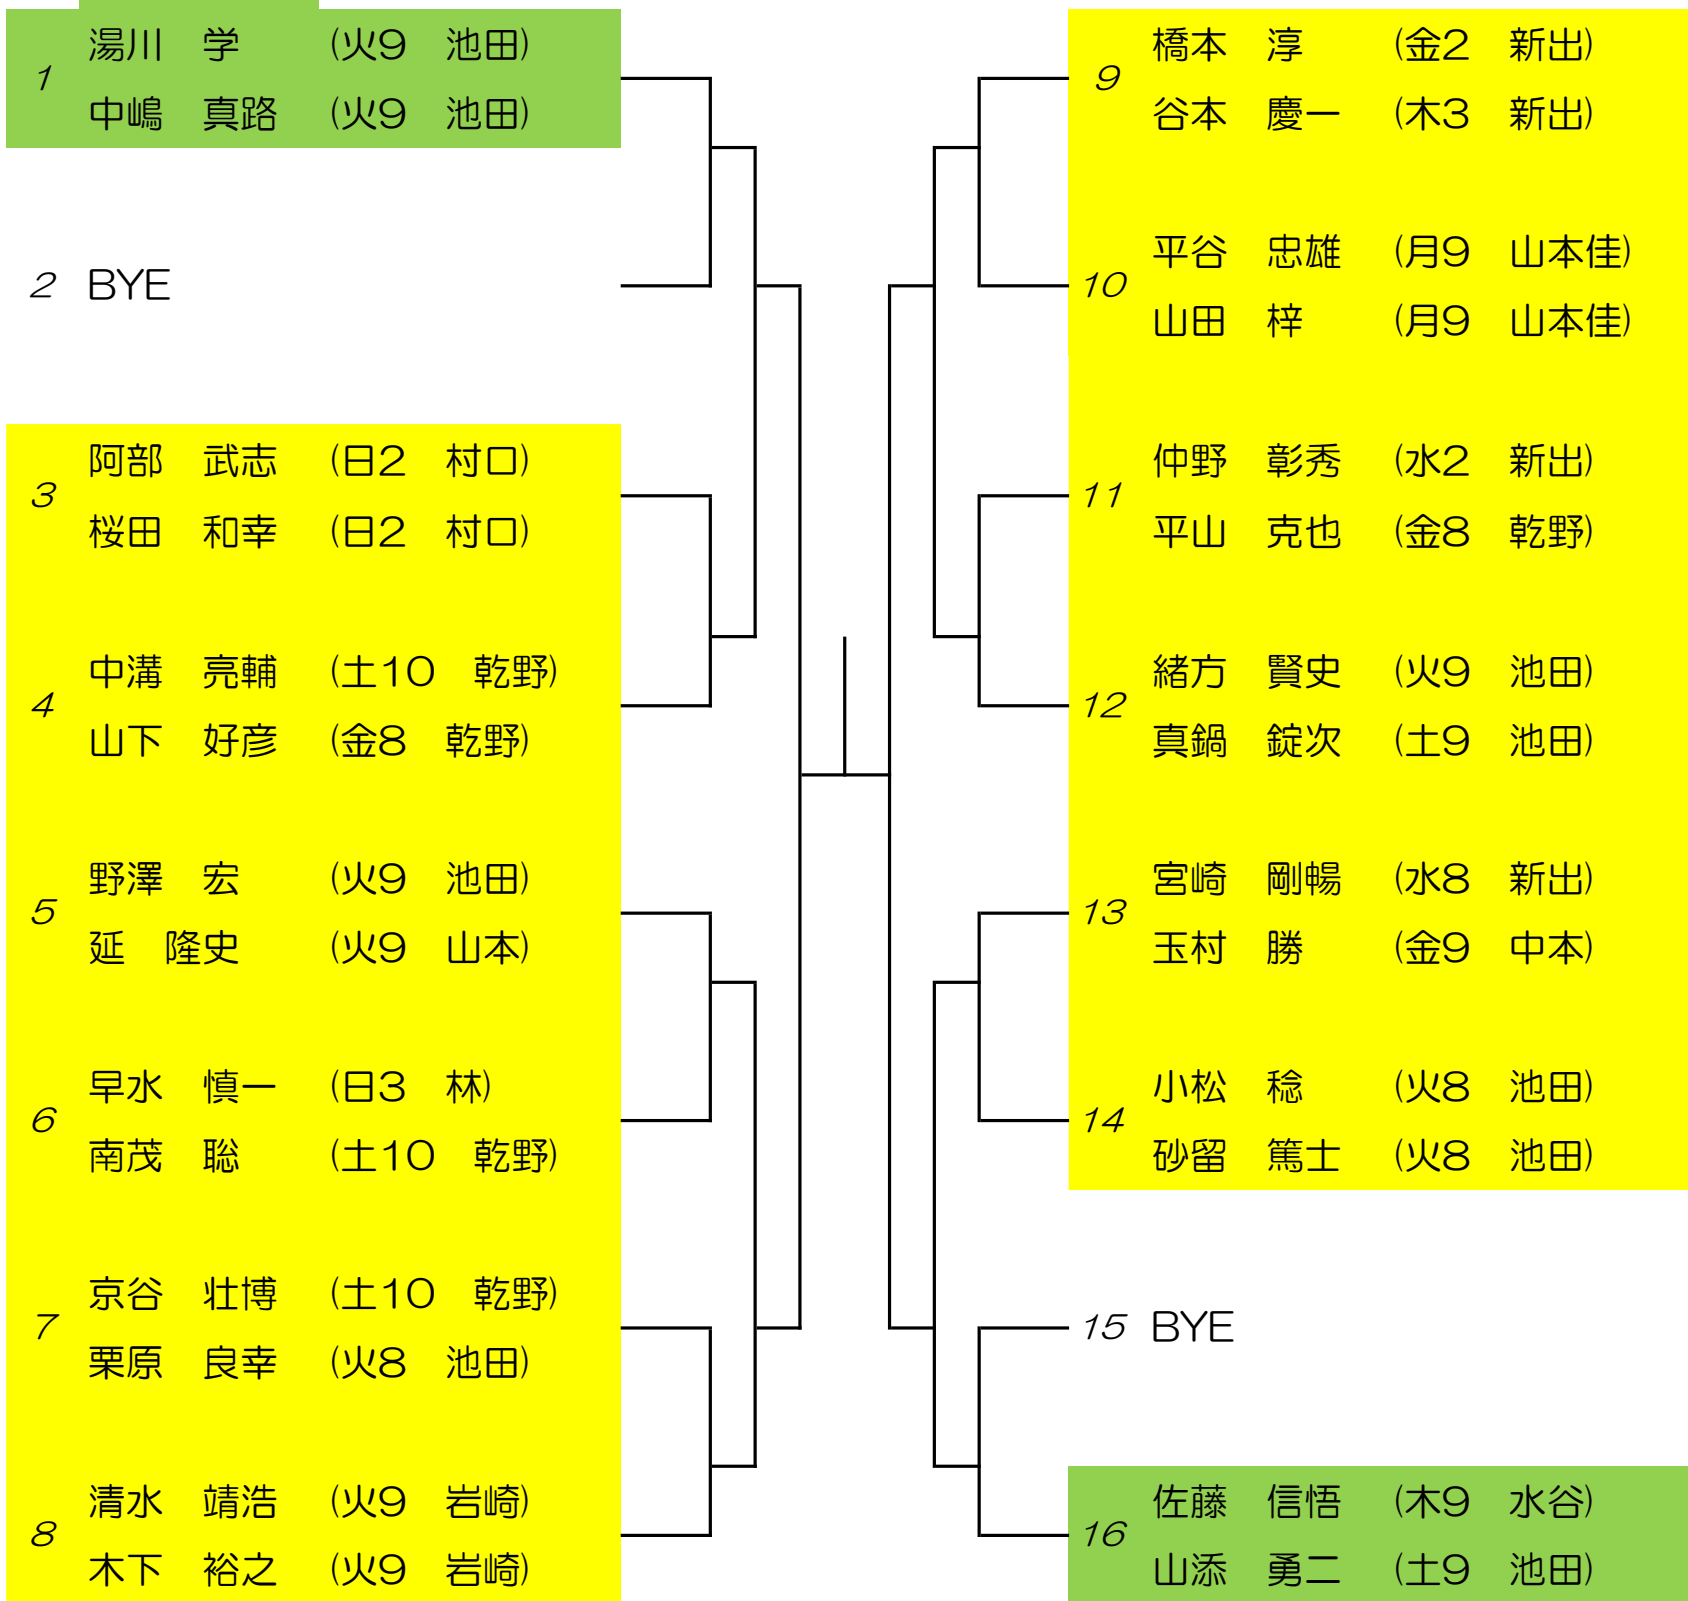

2024年6月度スクール杯 Aランク 男子ダブルス

16:45

17:30

2024年6月16日(日)

全試合1セットマッチ ノーアドバンテージ

初戦敗退はエキシビジョンマッチ有

上位4組(ベスト8から)は6月22日(土)20時~Sリーグに参加できます。

22時以降の応援・拍手は控えるようご協力宜しくお願いいたします。